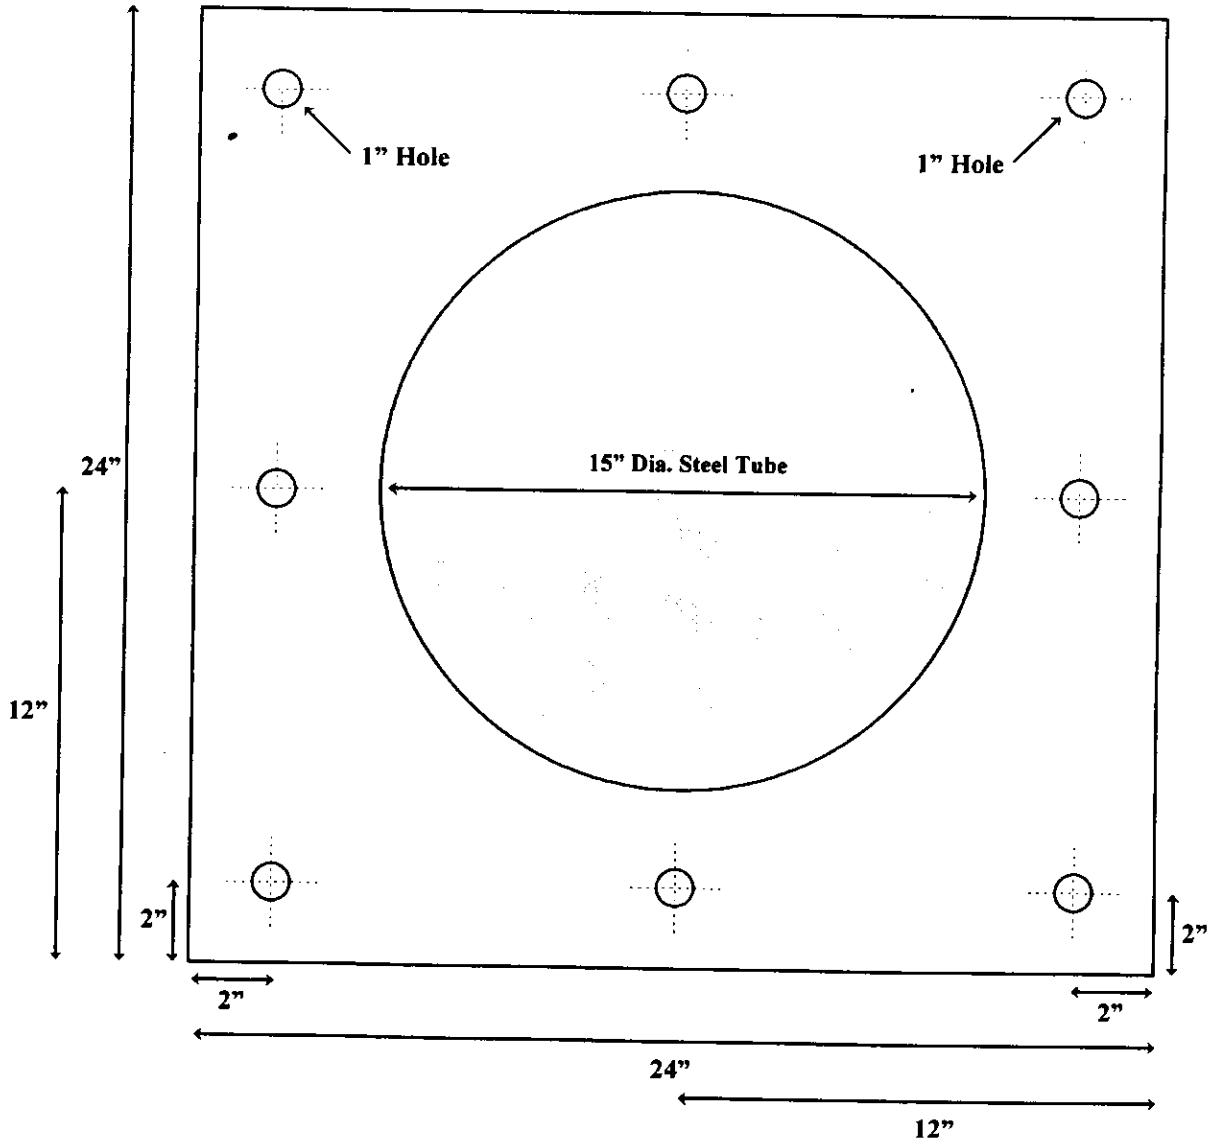

Gibraltar IV Series

BASE TEMPLATE

THAT'S YOUR FINAL ANSWER!

1/2" x 24" x 24" Base

DH Satellite - 600 N. Marquette Rd., Prairie du Chien, WI 53821 **PH #:** 1-800-627-9443 or 608-326-8406

Fax #: 608-326-8406